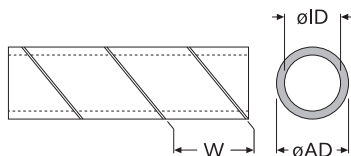

SHR

SHR-Schlauch zuschneiden, Werkzeug öffnen und Kabelbündel einlegen.

Schutzschlauch am Werkzeugkopf aufstecken.

Nun kann der Schutzschlauch mühelos im Reißverschlussverfahren aufgezogen werden.

SP

Spiralband / Kabelschutzschlauch
Spiral tape / cable protection hose

Standard-Material:

A: PE natur / schwarz
-50°C bis +85°C,
wetterbeständig, halogenfrei

B: PE natur / schwarz
-50°C bis +85°C, UL-94 HB
auf Anfrage: UL-94 V-2 weiß

Art.-Nr.	Artikel-Bez.	Bündel-Ø max	Wandstärke	MOQ / VPE	Farbe
04647	SHR-08-PPB - schwarz	bis 10 mm	0,8 mm	100 m	<input checked="" type="checkbox"/>
04806	SHR-08-PPW - weiß	bis 10 mm	0,8 mm	100 m	<input type="checkbox"/>
04648	SHR-15-PPB - schwarz	bis 16 mm	0,8 mm	50 m	<input checked="" type="checkbox"/>
04652	SHR-15-PPG - grau	bis 16 mm	0,8 mm	50 m	<input type="checkbox"/>
04807	SHR-15-PPW - weiß	bis 16 mm	0,8 mm	50 m	<input type="checkbox"/>
04649	SHR-20-PPB - schwarz	bis 23 mm	0,9 mm	30 m	<input checked="" type="checkbox"/>
04653	SHR-20-PPG - grau	bis 23 mm	0,9 mm	30 m	<input type="checkbox"/>
04808	SHR-20-PPW - weiß	bis 23 mm	0,9 mm	30 m	<input type="checkbox"/>
04650	SHR-25-PPB - schwarz	bis 25 mm	1,0 mm	20 m	<input checked="" type="checkbox"/>
04654	SHR-25-PPG - grau	bis 25 mm	1,0 mm	20 m	<input type="checkbox"/>
04809	SHR-25-PPW - weiß	bis 25 mm	1,0 mm	20 m	<input type="checkbox"/>
09461	SHR-32-PPB - schwarz	bis 32 mm	1,3 mm	15 m	<input checked="" type="checkbox"/>
09462	SHR-32-PPG - grau	bis 32 mm	1,3 mm	15 m	<input type="checkbox"/>
09463	SHR-32-PPW - weiß	bis 32 mm	1,3 mm	15 m	<input type="checkbox"/>